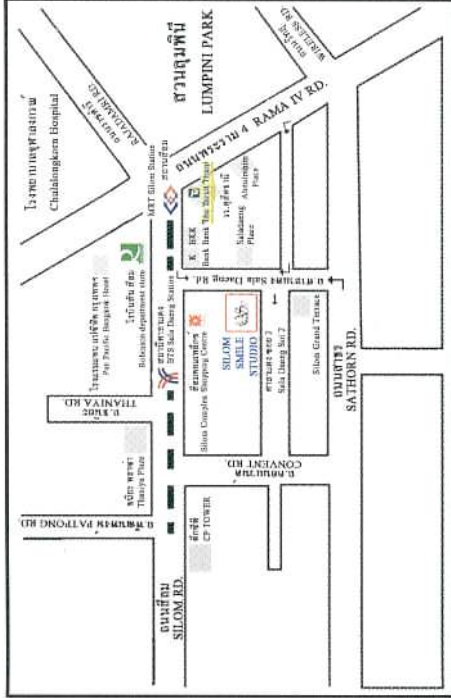

**HOW TO COME?**  
ADDRESS : SALADAENG RD. (SALADAENG SOI 2) NEXT TO SILOM COMPLEX, OPPOSITE SALADAENG PLACE. TEL. 0 2235 7706-9 FAX. 0 2235 7705  
By SKYTRAIN (BTS): SALADAENG STATION (S2), 2 MIN. (50 M.) WALKING FROM STATION  
By SUBWAY (MRT): SILOM STATION (SIL), 3 MIN. (100 M.) WALKING FROM EXIT 2

FOR TAXI: ให้นักเรียนจอดรถที่ข้าง BTS สถานีสนามกีฬาแห่งชาติ และ 3) ให้นักเรียนเดินมาที่สนามสมเด็จเจ้าฟ้าฯ

คลินิกทันตกรรม ซิว ล้อม สไมล์  
308 ซอยสาทร ซิว ล้อม  
เลขที่รถ 10500 โทร 0 2235 7706-9  
เลขที่รถ 10500 โทร 0 2235 7705